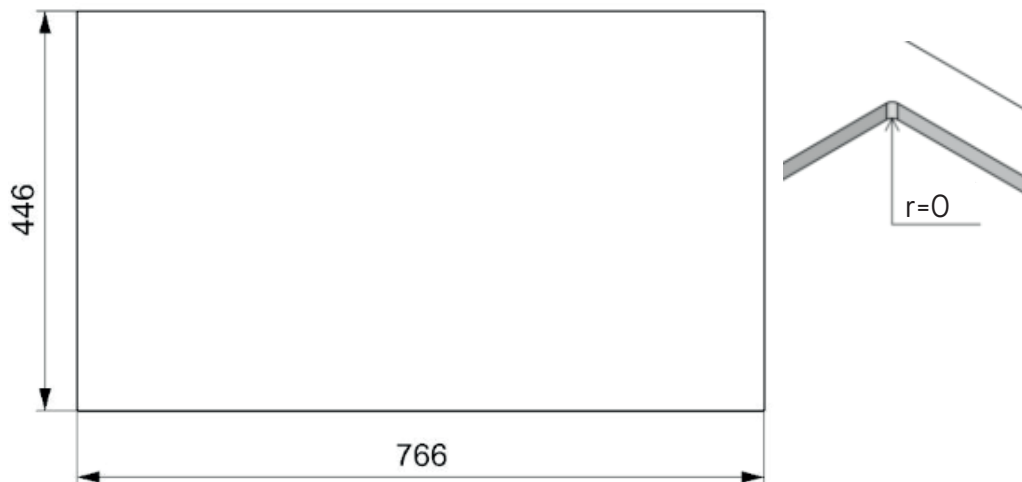

# Amsterdam 72køkkenvask Udskæringsmål

Varenr.: R30882S  
VVS-nr.: 682489111

Min. skabsbredde: 800 mm

Fikseringsclips til nedfældning medfølger

# LAVABO®

UDSKÆRINGSMÅL Nedfældning  
AUSSPARURNG Einbau  
CUTOUT Normal instalation

UDSKÆRINGSMÅL Underlimning  
AUSSPARURNG Unterbau  
CUTOUT Undermount

Forbehold for ændringer - Angaben ohne Gewähr - Subject to change