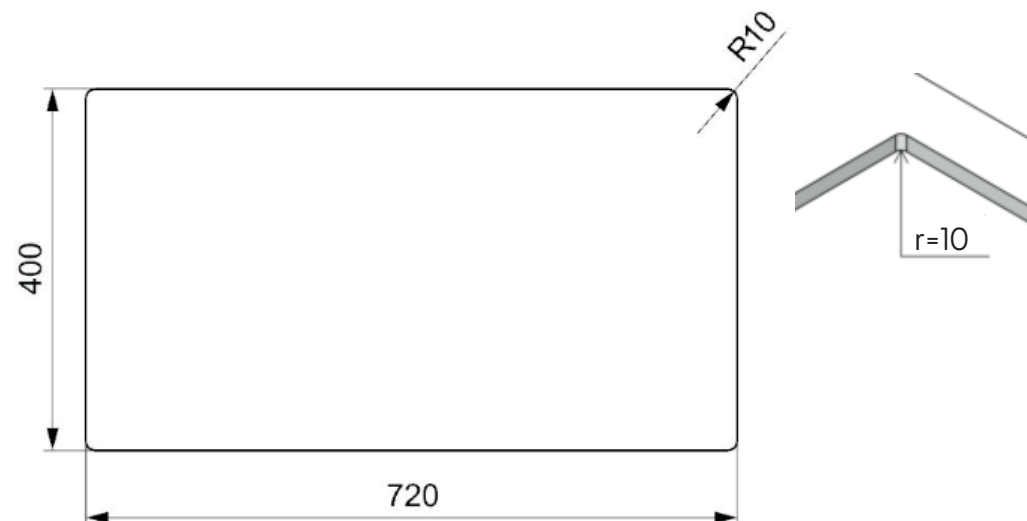

# Amsterdam 72køkkenvask Udskæringsmål

Varenr.: R30882S  
VVS-nr.: 682489111

Min. skabsbredde: 800 mm

Fikseringsclips til nedfældning medfølger

# LAVABO®

UDSKÆRINGSMÅL Nedfældning  
AUSSPARURNG Einbau  
CUTOUT Normal instalation

UDSKÆRINGSMÅL Underlimning  
AUSSPARURNG Unterbau  
CUTOUT Undermount

Forbehold for ændringer - Angaben ohne Gewähr - Subject to change