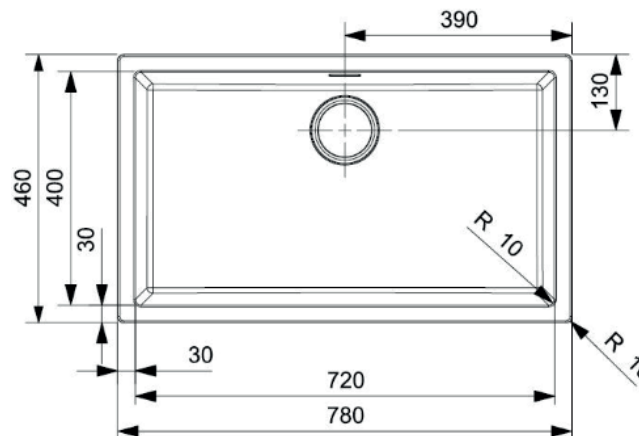

# Amsterdam 72køkkenvask Udskæringsmål

Varenr.: R30882S  
VVS-nr.: 682489111

Min. skabsbredde: 800 mm

Fikseringsclips til nedfældning medfølger

# LAVABO®

UDSKÆRINGSMÅL Nedfældning  
AUSSPARURNG Einbau  
CUTOUT Normal instalation

UDSKÆRINGSMÅL Underlimning  
AUSSPARURNG Unterbau  
CUTOUT Undermount

Forbehold for ændringer - Angaben ohne Gewähr - Subject to change